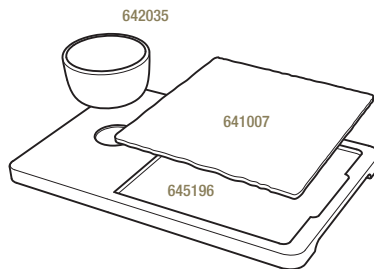

BASALT COLLECTION

Noir brut - Matt slate style

647911 2
Ø 30 cm - H. 0,7 cm
Ø 11 ¾" - H. ¼"

Bambou - Bamboo

649164 2
Ø 34 cm - H. 1,7 cm
Ø 13 ½" - H. ¾"

Noir brut - Matt slate style

654185 4
35 x 22,9 x 1,5 cm
13 ¾ x 9 x ½"

Bambou - Bamboo

654186 4
36,5 x 25 x 2,5 cm
14 ¼ x 9 ¾ x 1"

Noir brut - Matt slate style

642499 6
15 x 15 x 0,7 cm
6 x 6 x ¼"

Bambou - Bamboo

645196 6
37 x 24 x 1,7 cm
14 ½ x 9 ½ x ¾"

Bambou - Bamboo

641794 6
29,2 x 29,2 x 1,5 cm
11 ½ x 11 ½ x ½"

641007 6
20 x 20 x 0,7 cm
7 ¾ x 7 ¾ x ¼"

641004 6
25 x 25 x 0,7 cm
9 ¾ x 9 ¾ x ¼"

641913 3
30 x 30 x 0,7 cm
11 ¾ x 11 ¾ x ¼"