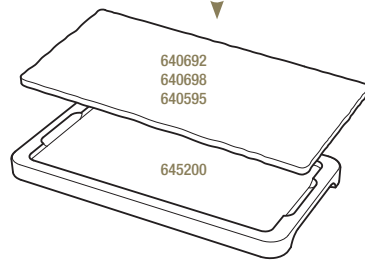

PLATEAU POUR PLANCHE 25 X 12 CM
LINER TRAY FOR TRAY 9 3/4 x 4 3/4"

Bambou - Bamboo

645200 6
28,5 x 15 x 1,7 cm
11 1/4 x 6 x 3/4"