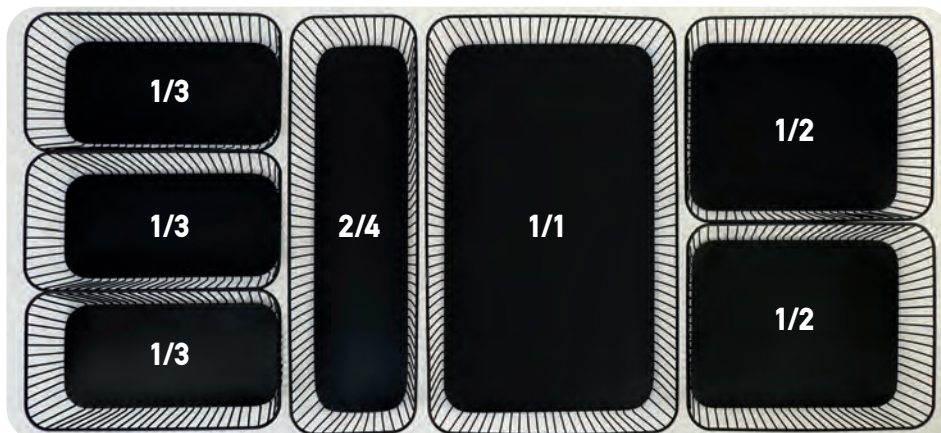

HOT1500

METAL STAND D24-22X12 CM
5 MM

H: 12 L: 24 W: 24 CM

MOQ: 3 | : 24

HOT1501

METAL STAND D24-22X20 CM
5 MM

H: 20 L: 24 W: 24 CM

MOQ: 3 | : 24

HOT1502

METAL STAND D24-22X28 CM
5 MM

H: 28 L: 24 W: 24 CM

MOQ: 3 | : 24

HOT1503

METAL STAND D24-22X36 CM
5 MM

H: 36 L: 24 W: 24 CM

MOQ: 2 | : 24

HOT1005

SLOPED METAL BASKET S
ROUND 22X22X13,5 CM

H: 13,5 L: 22 W: 22 CM

MOQ: 1 | : 8

HOT1006

SLOPED METAL BASKET L
ROUND 28X28X22 CM

H: 22 L: 28 W: 28 CM

MOQ: 1 | : 8

HOT1007

METAL BASKET G/N 1/1 RECT.
53X32,5X6,5 CM

H: 6,5 L: 53 W: 32,5 CM

MOQ: 1 | : 6

HOT1008

METAL BASKET G/N 2/4 RECT.
53X16X6,5 CM

H: 6,5 L: 53 W: 16 CM

MOQ: 2 | : 8

HOT1009

METAL BASKET G/N 1/2 RECT.
32,5X26,5X6,5 CM

H: 6,5 L: 32,5 W: 26,5 CM

MOQ: 2 | : 8

HOT1010

METAL BASKET G/N 1/3 RECT.
32,5X17,6X6,5 CM

H: 6,5 L: 32,5 W: 17,6 CM

MOQ: 2 | : 12