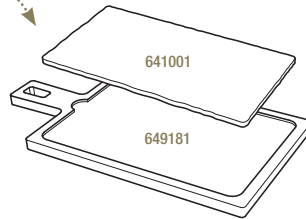

ASSIETTE RECTANGULAIRE RECTANGULAR PLATE

Noir brut - Matt slate style

641001 6
30 x 20 x 0,7 cm
11 3/4 x 7 3/4 x 1/4"

PLATEAU POUR ASSIETTE 30 X 20 CM LINER TRAY FOR PLATE 11 3/4 X 7 3/4"

Acacia - Acacia

649181 3
43 x 23 x 1,5 cm
17 x 9 x 1/2"