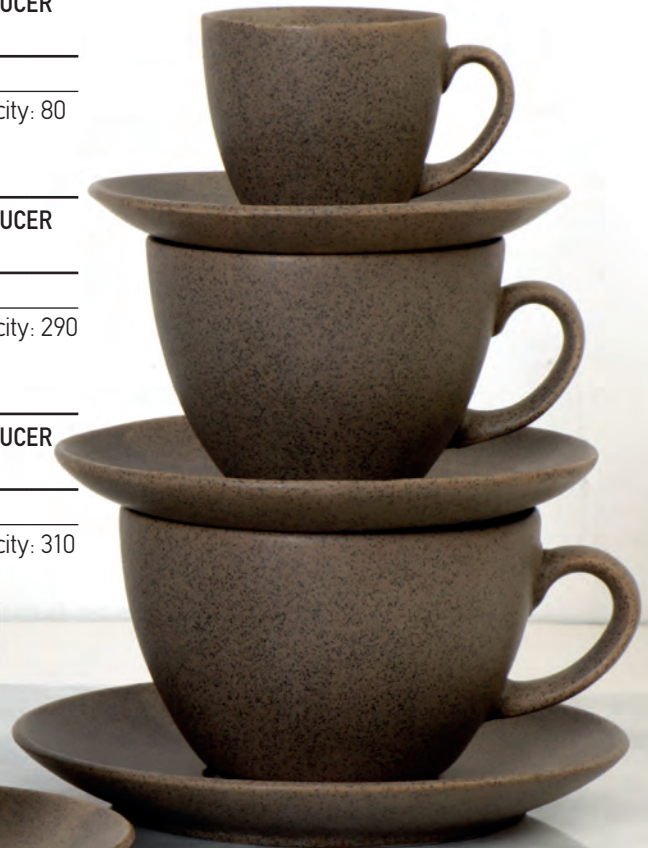

OW2070K6
MORGAN PORC. CUP&SAUCER
80ML 12 CM
H: 6,5 L: 12 W: 12 CM
MOQ: 6 | 6 | Capacity: 80

OW2071K6
MORGAN PORC. CUP&SAUCER
290ML 14 CM
H: 8 L: 14 W: 14 CM
MOQ: 6 | 6 | Capacity: 290