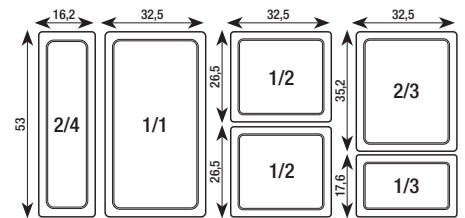

Blanc - White

005796

53 x 32,5 x 6,5 cm - 7 L
20 ¾ x 12 ¾ x 2 ½" - 247 oz

PLAT GASTRO'HÔTEL GN 2/4
GASTRO'HÔTEL DISH GN 2/4

Blanc - White

616344

53 x 16,2 x 6,5 cm - 2,9 L
20 ¾ x 6 ½ x 2 ½" - 102 ¼ oz

ADAPTATEUR PLAT GN 1/1
POUR STATION FROIDE
GN 1/1 DISH ADAPTOR
FOR CHILLING STATION